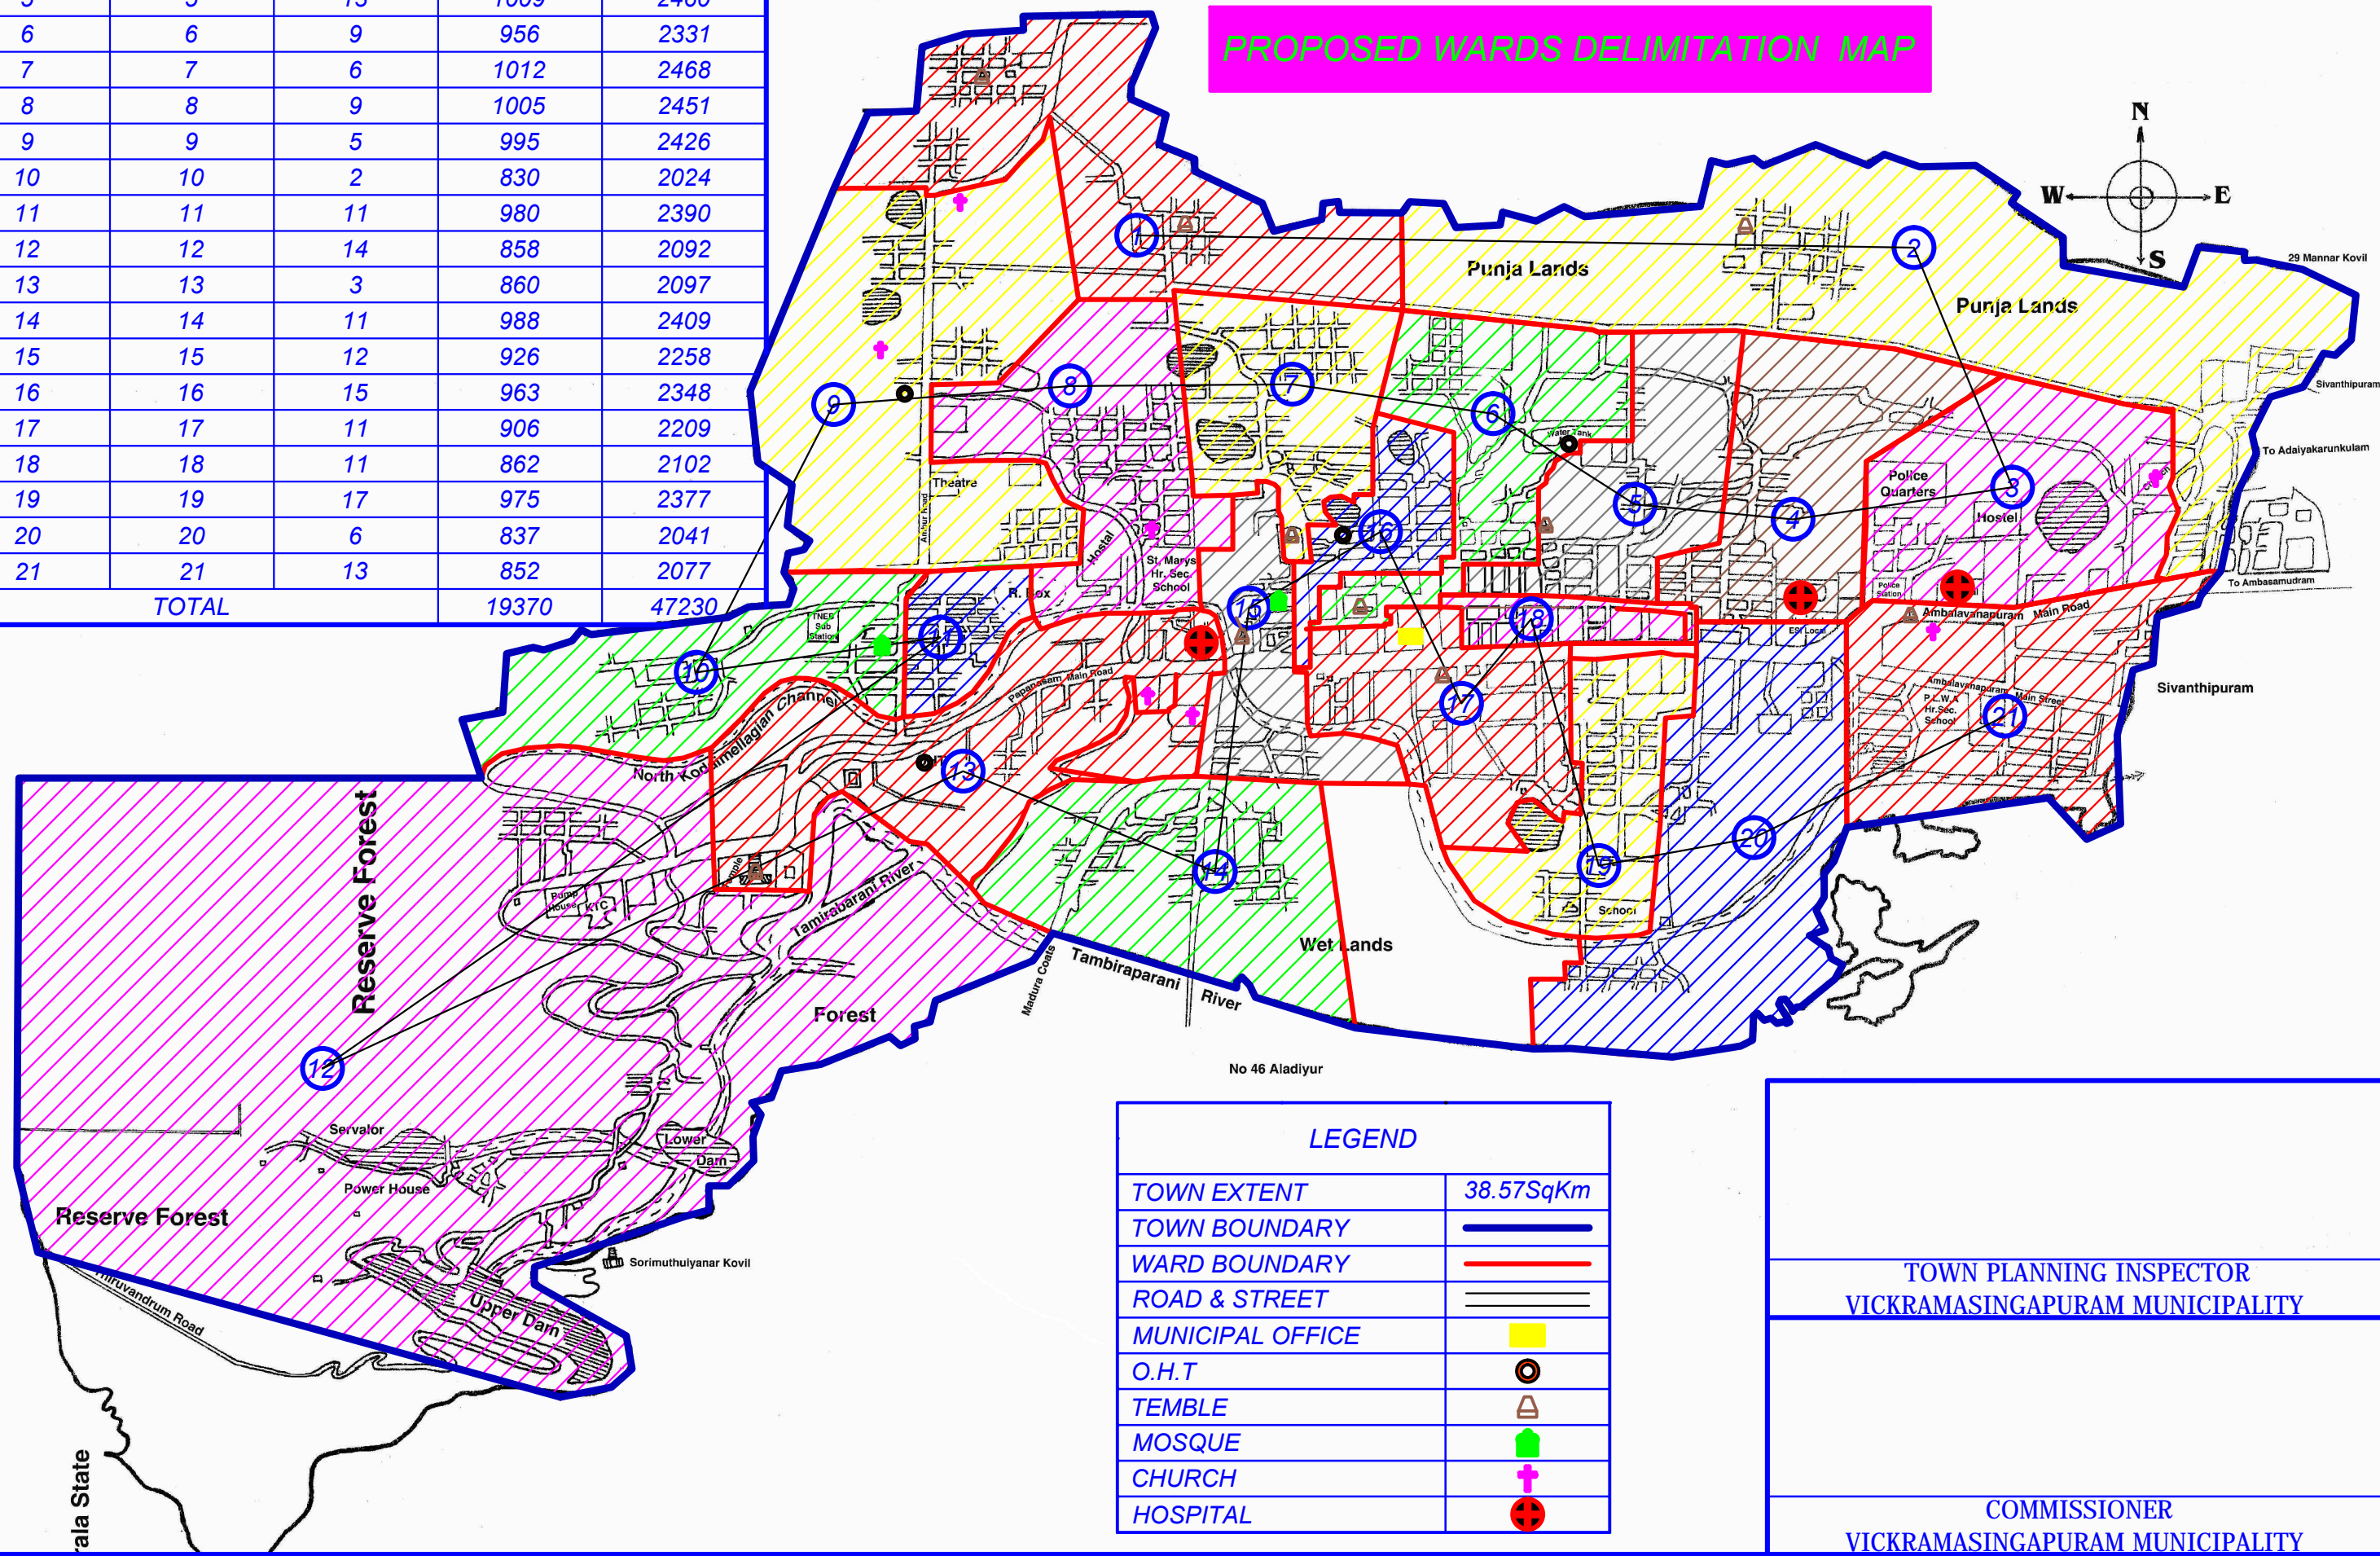

TIRUNELVELI DISTRICT

VICKRAMASINGAPURAM MUNICIPALITY

SL.NO:	WARD NO:	TOTAL STREETS	TOTAL RES.BUILDG	POPULATION
1	1	4	1014	2473
2	2	6	838	2043
3	3	9	856	2087
4	4	9	848	2068
5	5	13	1009	2460
6	6	9	956	2331
7	7	6	1012	2468
8	8	9	1005	2451
9	9	5	995	2426
10	10	2	830	2024
11	11	11	980	2390
12	12	14	858	2092
13	13	3	860	2097
14	14	11	988	2409
15	15	12	926	2258
16	16	15	963	2348
17	17	11	906	2209
18	18	11	862	2102
19	19	17	975	2377
20	20	6	837	2041
21	21	13	852	2077
TOTAL			19370	47230

PROPOSED WARDS DELIMITATION MAP

LEGEND	
TOWN EXTENT	38.57SqKm
TOWN BOUNDARY	
WARD BOUNDARY	
ROAD & STREET	
MUNICIPAL OFFICE	
O.H.T	
TEMBLE	
MOSQUE	
CHURCH	
HOSPITAL	

TOWN PLANNING INSPECTOR
VICKRAMASINGAPURAM MUNICIPALITY

COMMISSIONER
VICKRAMASINGAPURAM MUNICIPALITY