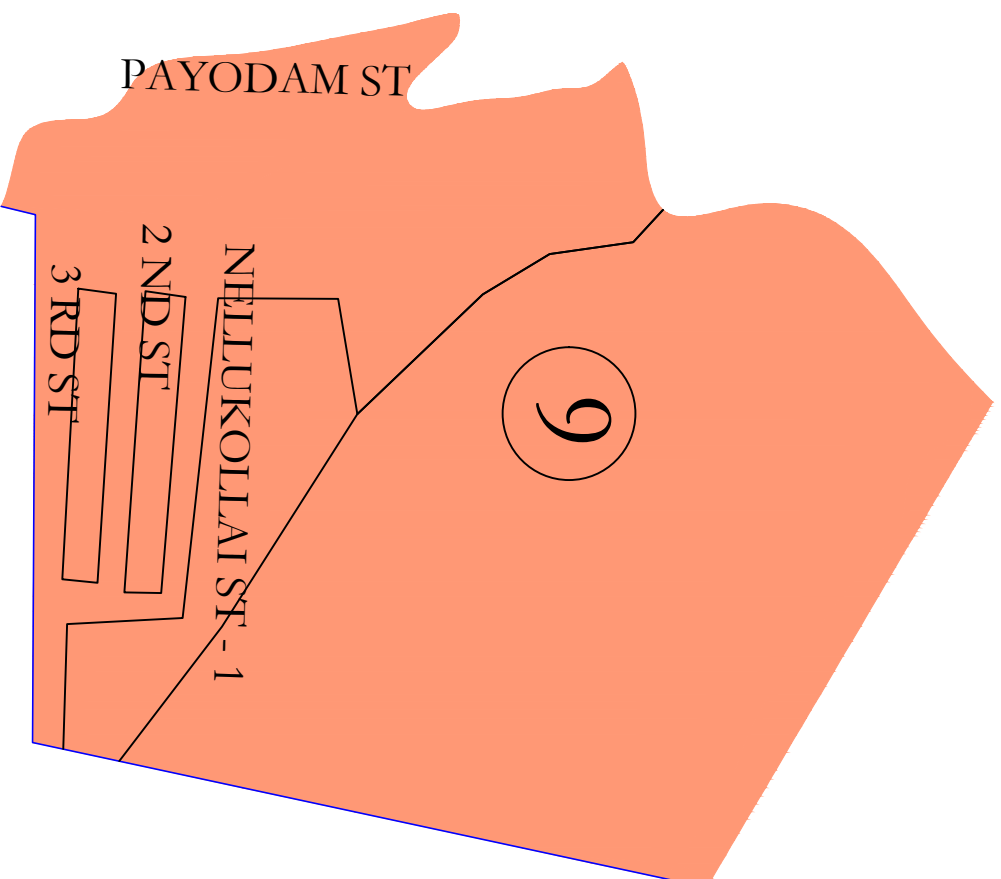

VELLORE DISTRICT

GUDIYATHAM MUNICIPALITY

WARD NO:9

WARD NO:8

TOWN BOUNDARY

WARD NO:26

WARD NO:26