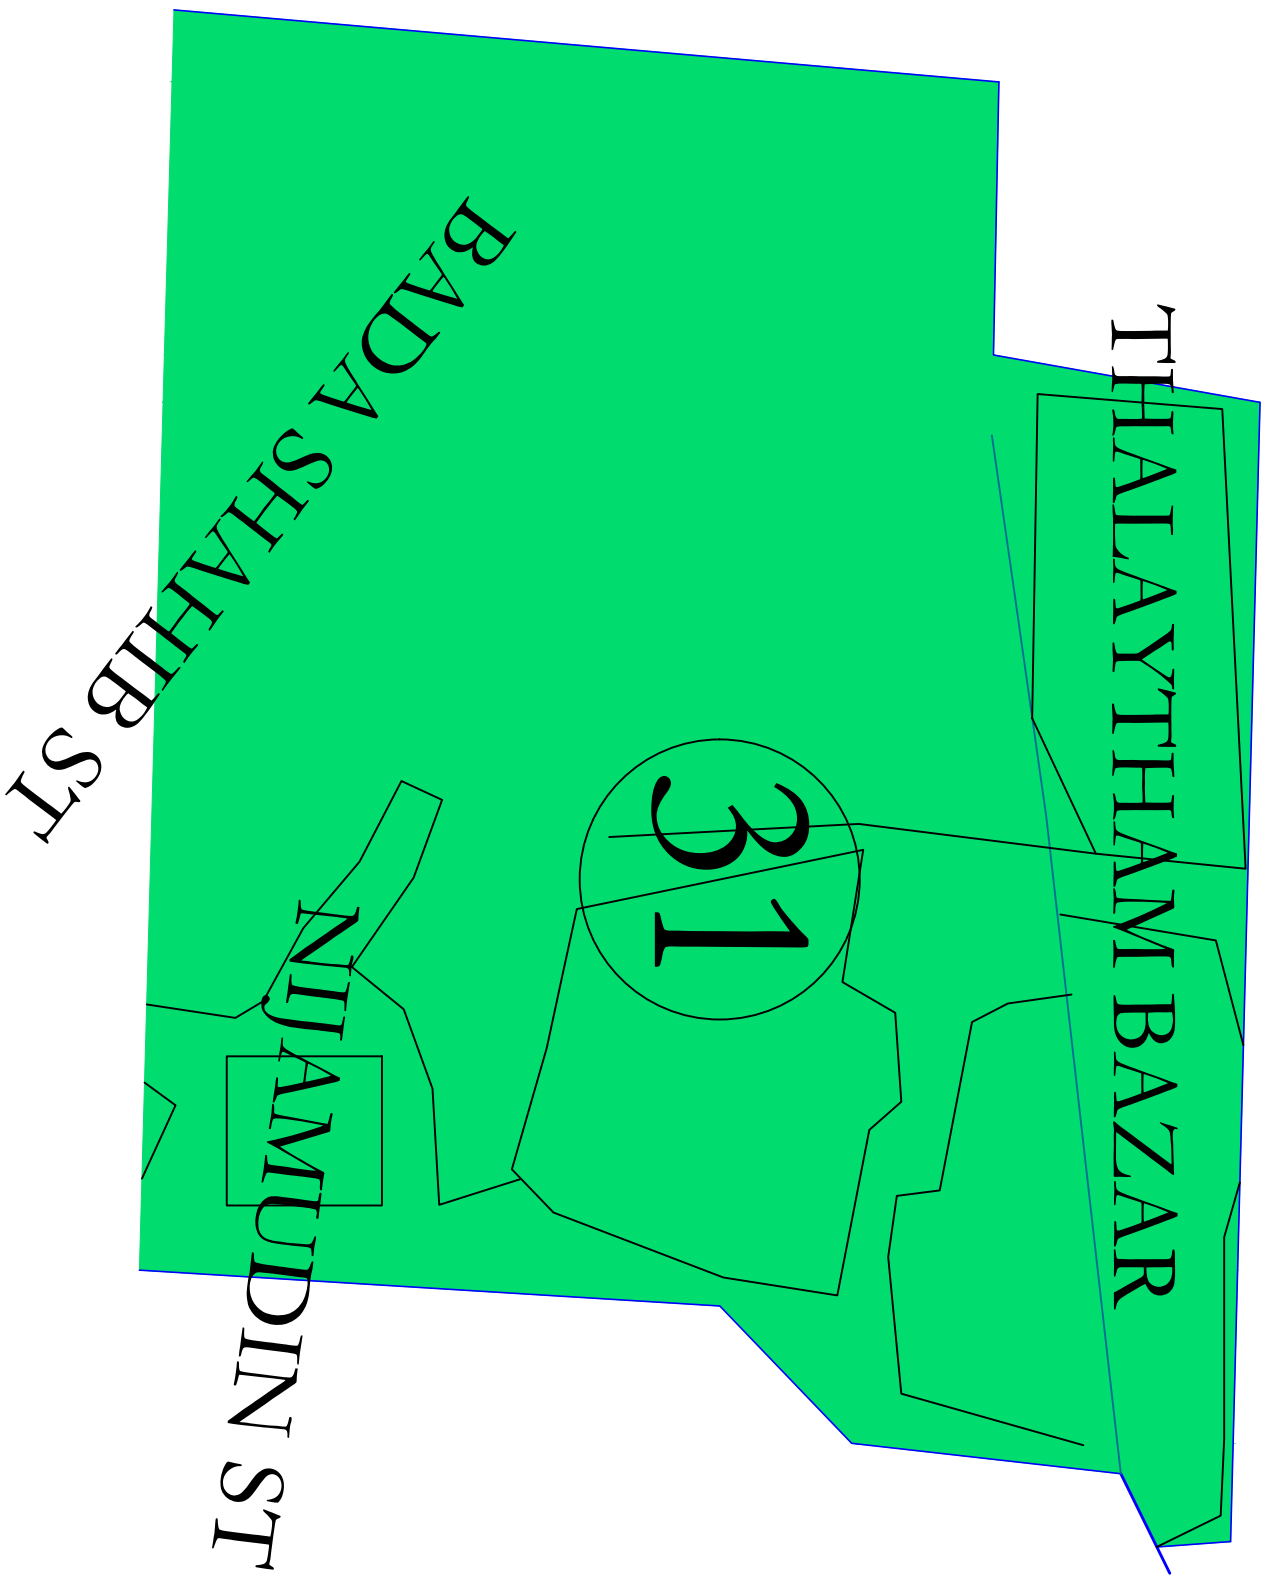

VELLORE DISTRICT

GUDIYATHAM MUNICIPALITY

WARD NO:31

WARD NO:29

WARD NO:29,32

WARD NO:34

WARD NO:33