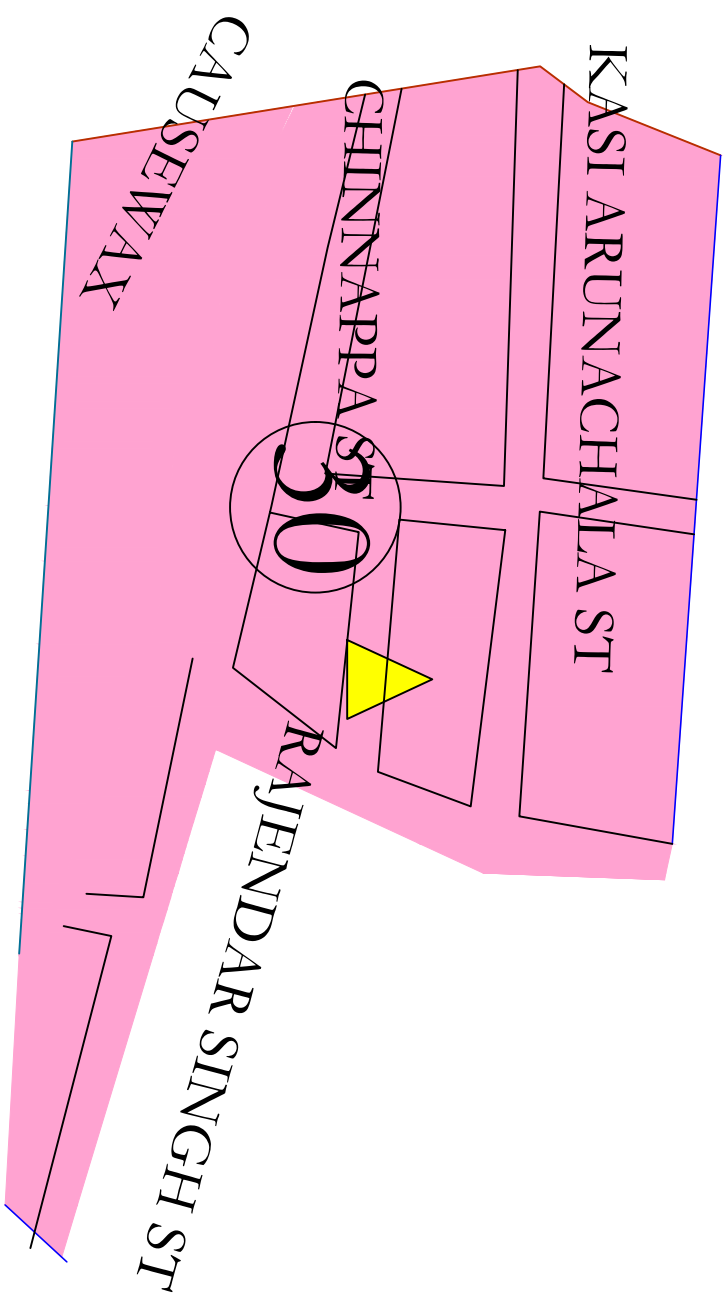

VELLORE DISTRICT

GUDIYATHAM MUNICIPALITY

WARD NO:30

WARD NO:22.23

WARD NO:24

WARD NO 35

WARD NO:29