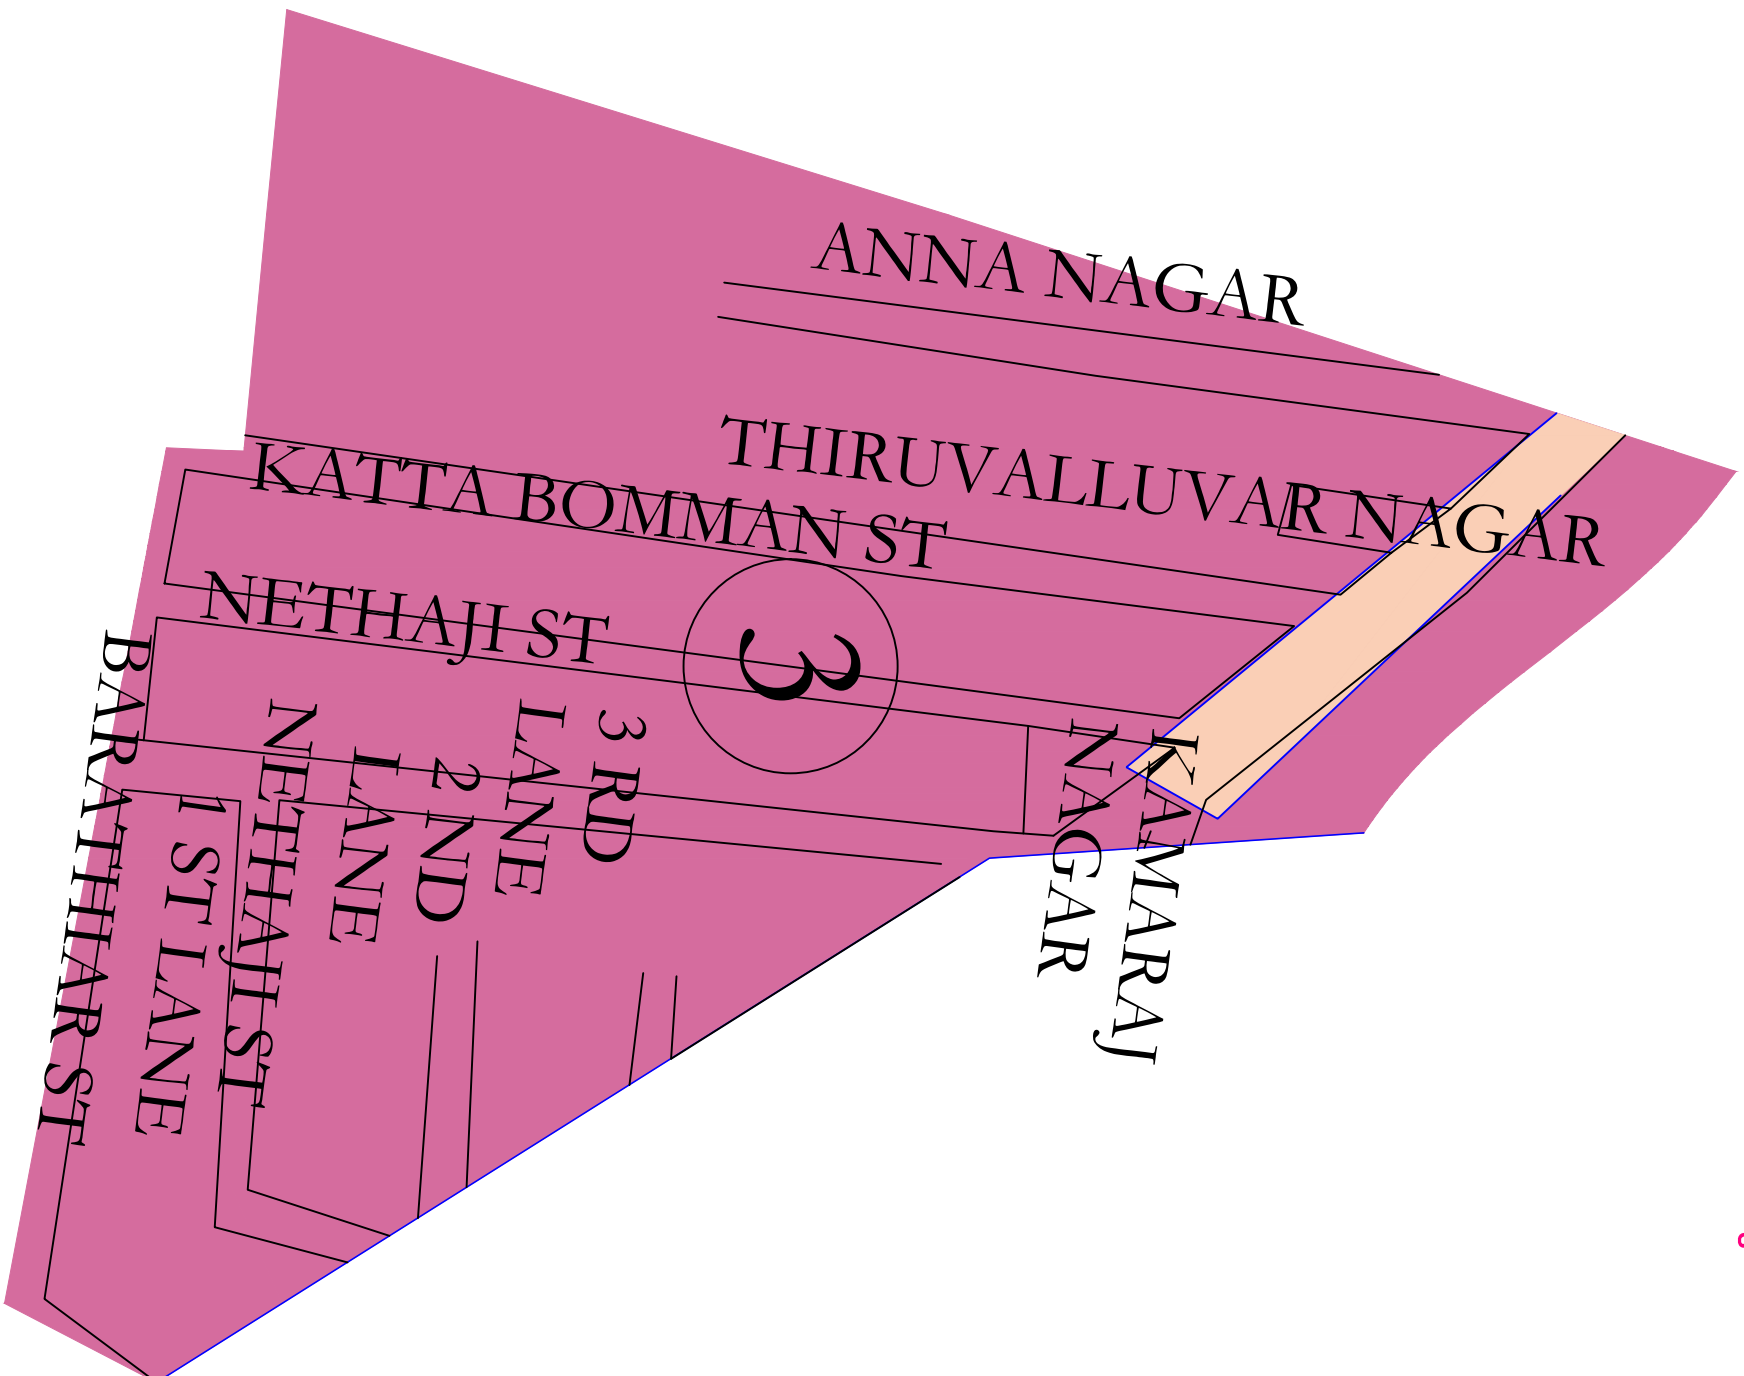

VELLORE DISTRICT

GUDIYATHAM MUNICIPALITY

WARD:3

TOWN BONDARY

WARD NO:2

WARD NO:4

WARD NO:5