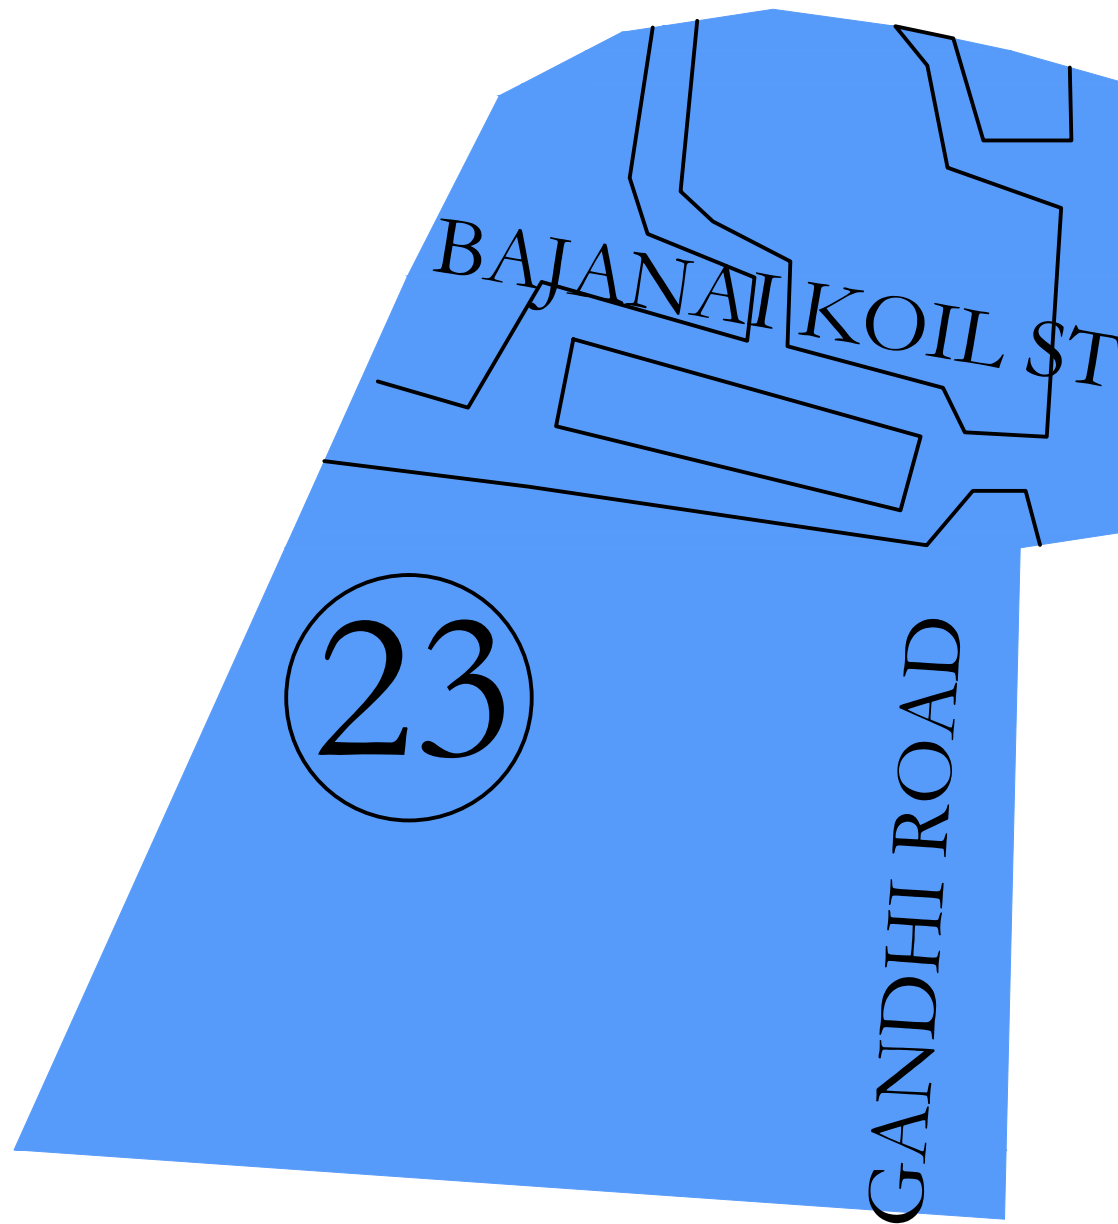

VELLORE DISTRICT

GUDIYATHAM MUNICIPALITY

WARD:23

WARD NO:11

WARD NO:24

WARD NO:22

WARD NO:30