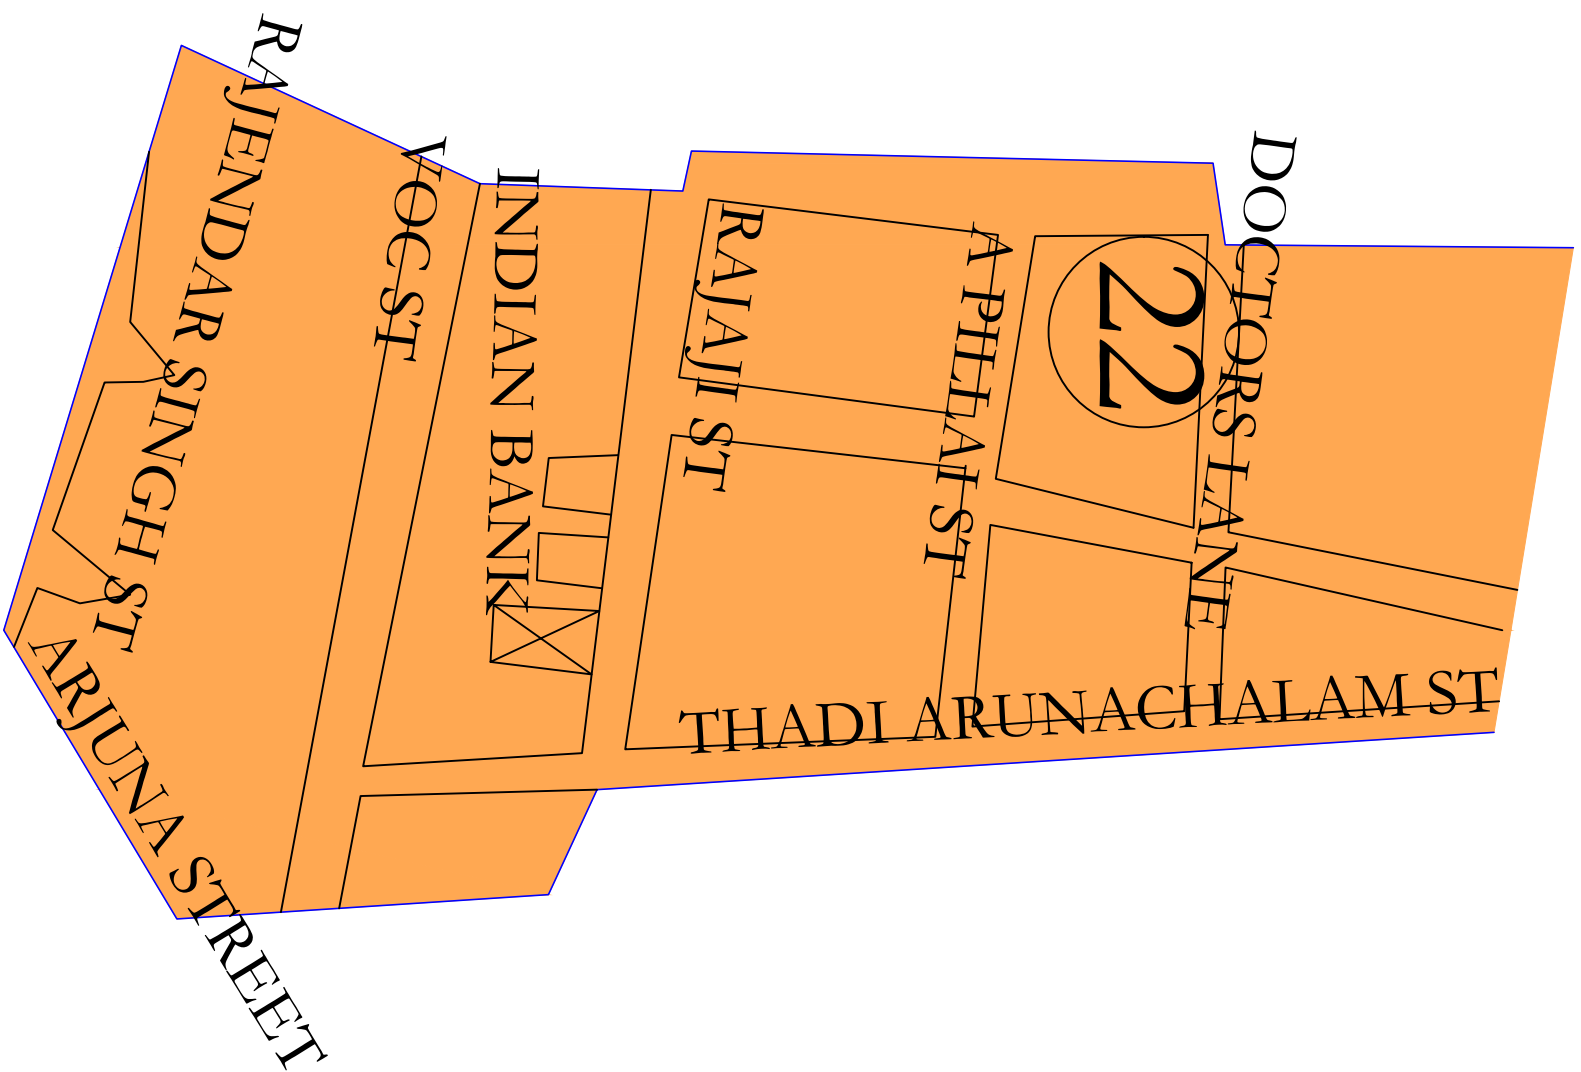

# VELLORE DISTRICT

## GUDIYATHAM MUNICIPALITY

WARD NO:22

WARD NO:11

WARD NO:23,30

WARD NO:21

WARD NO:30,35