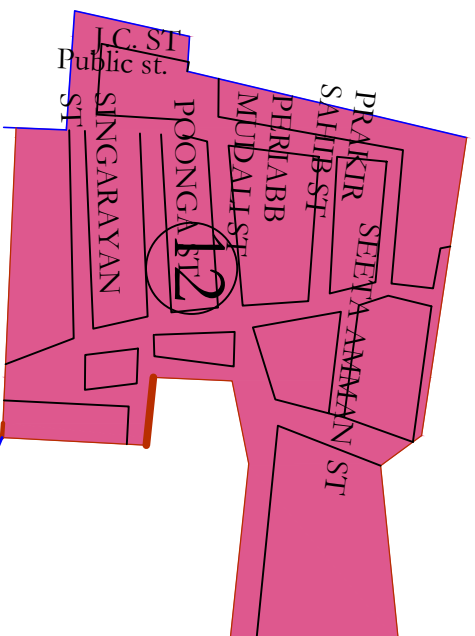

VELLORE DISTRICT

GUDIYATHAM MUNICIPALITY

WARD NO:12

WARD NO:5,6

WARD NO:6,11

WARD NO:13,15

WARD NO:11,21