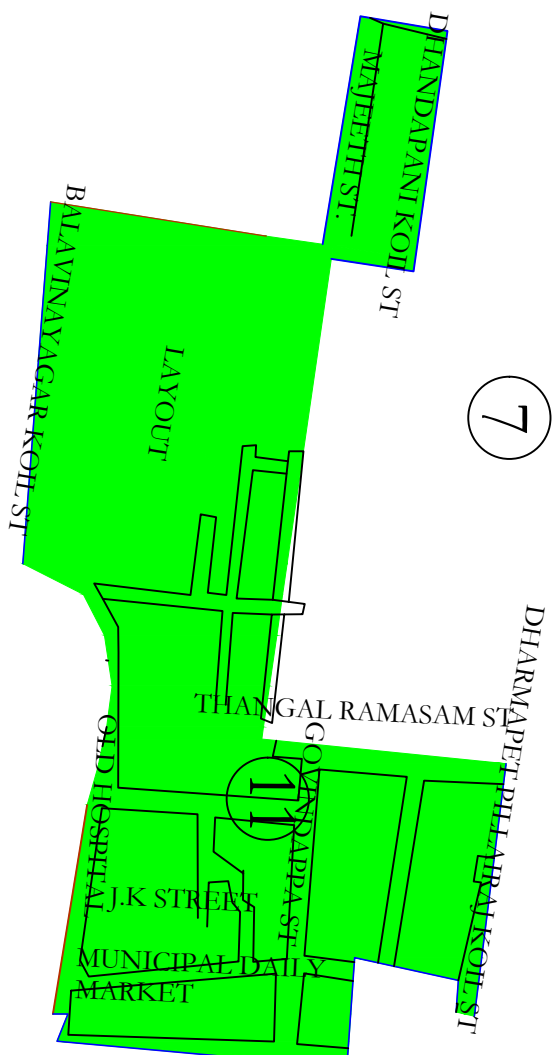

VELLORE DISTRICT

GUDIYATHAM MUNICIPALITY

WARD NO:11

WARD NO:6,7

WARD NO:7,10

WARD NO:12,21

WARD NO:22,23,24